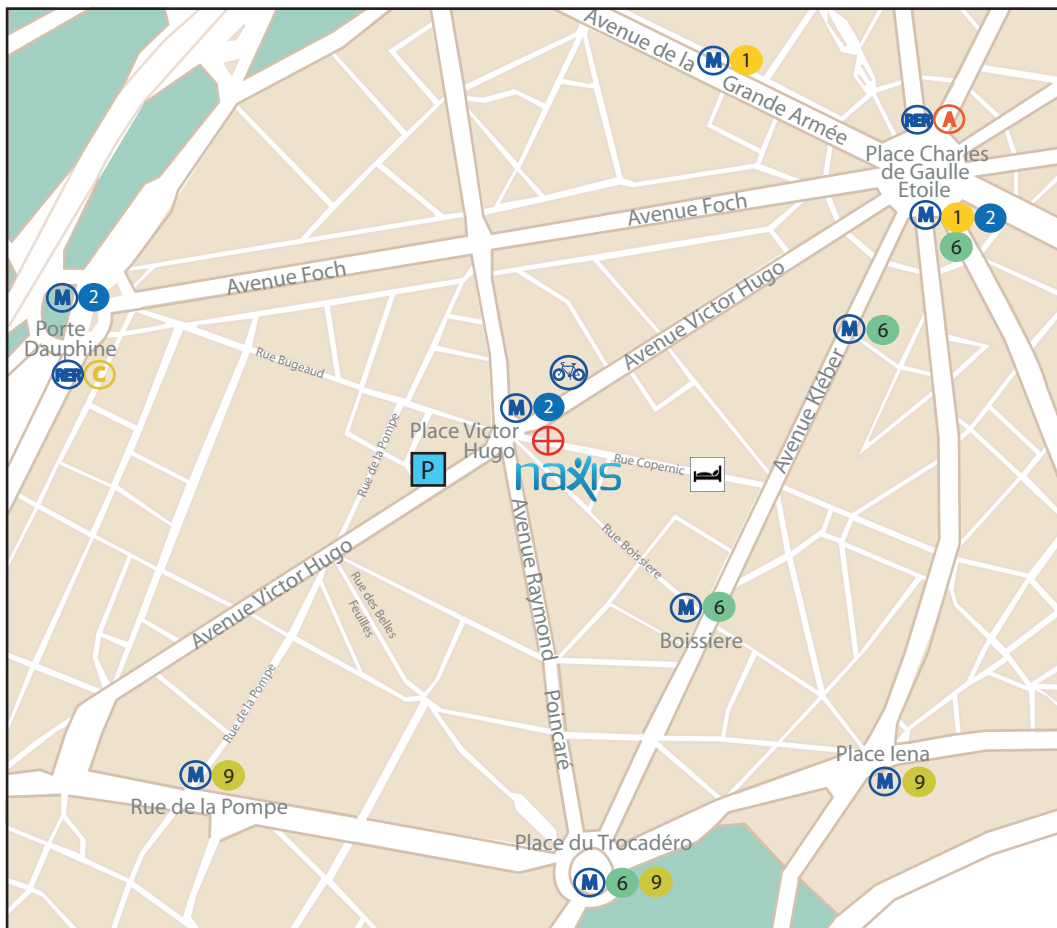

Salle de Formation Paris 16ème - Victor Hugo

Plan d'accès

Métro

Victor Hugo (2 min)

Boissière (5 min) ou

Trocadéro (10 min)

Rue de la Pompe (8 min) ou
Trocadéro (10 min)

RER

Charles de Gaulle - Etoile, puis
métro ligne 2 Victor Hugo

Porte Dauphine, puis
métro ligne 2 Victor Hugo

Bus

22 : arrêt Boissière

52 et 82 : arrêt Victor Hugo

Vélib'

av. Raymond Poincaré

Best Western ***